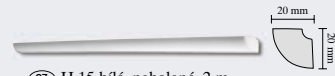

saarpor

Saarpor Bohemia spol. s r. o., Kyslíková 1984/4, CZ-143 00 Praha 4 - Modřany
Tschechische Republik, e-mail: saarporcz@bon.cz, www.saarpor.com

DECOSA**CZ ROZMANITOST SORTIMENTU****SK ROZMANITOSŤ SORTIMENTU****CZ Ozdobné lišty z polystyrénu****SK Ozdobné lišty z polystyrénu****CZ** mnohostranné, inovační a přizpůsobené individuálním potřebám**SK** mnohostranné, moderné interiérové využitie a prispôbené individuálnym potrebám**CZ** A 40 bílá, nebalená, 2 m
SK A 40 biela, nebalená, 2 m**CZ** S 50 bílá, nebalená, 2 m
SK S 50 biela, nebalená, 2 m**CZ** D 50 bílá, nebalená, 2 m
SK D 50 biela, nebalená, 2 m**CZ** B 5 bílá, nebalená, 2 m
SK B 5 biela, nebalená, 2 m**CZ** I 40 bílá, nebalená, 2 m
SK I 40 biela, nebalená, 2 m**CZ** S 30 bílá, nebalená, 2 m
SK S 30 biela, nebalená, 2 m**CZ** A 50 bílá, nebalená, 2 m
SK A 50 biela, nebalená, 2 m**CZ** C 80 bílá, nebalená, 2 m
SK C 80 biela, nebalená, 2 m**CZ** B 7 bílá, nebalená, 2 m
SK B 7 biela, nebalená, 2 m**CZ** F 40 bílá, nebalená, 2 m
SK F 40 biela, nebalená, 2 m**CZ** H 15 bílá, nebalená, 2 m
SK H 15 biela, nebalená, 2 m**CZ** E 25 bílá, nebalená, 2 m
SK E 25 biela, nebalená, 2 m**CZ** L 25 bílá, nebalená, 2 m
SK L 25 biela, nebalená, 2 m**CZ** F 35 bílá, nebalená, 2 m
SK F 35 biela, nebalená, 2 m**CZ** A 80 bílá, nebalená, 2 m
SK A 80 biela, nebalená, 2 m**CZ** A 110 bílá, nebalená, 2 m
SK A 110 biela, nebalená, 2 m**CZ** B 10 bílá, nebalená, 2 m
SK B 10 biela, nebalená, 2 m**CZ** F 70 bílá, nebalená, 2 m
SK F 70 biela, nebalená, 2 m**DECOSA****CZ TOP - KVALITA****SK TOP - KVALITA****CZ Ozdobné lišty z polystyrénu****SK Ozdobné lišty z polystyrénu****CZ** kvalitativně hodnotné, trvale přesné (stabilní) a přísně kontrolované**SK** kvalitatívne hodnotné, trvalo presné (stabilné) a prísne kontrolované**a** **CZ** přesná šířka lišty pro precizní napojení
SK presná šírka lišty na precízne napojenie**b** **CZ** neměnný tvar lišty
SK nemenný tvar lišty**c** **CZ** souvislý homogenní povrch lišty bez nerovností
SK súvislý homogénny povrch lišty bez nerovností