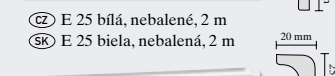

saarpor

Saarpor Bohemia spol. s r. o., Kyslíková 1984/4, CZ-143 00 Praha 4 - Modřany
Tschechische Republik, e-mail: saarporcz@bon.cz, www.saarpor.com

DECOSA**CZ ROZMANITOST SORTIMENTU****SK ROZMANITOSŤ SORTIMENTU****CZ Ozdobné lišty z polystyrénu****SK Ozdobné lišty z polystyrénu****CZ** mnohostranné, inovační a přizpůsobené individuálním potřebám**SK** mnohostranné, moderné interiérové využitie a prispôbené individuálnym potrebám**CZ** A 40 bílá, nebalená, 2 m
SK A 40 biela, nebalená, 2 m**CZ** S 50 bílá, nebalená, 2 m
SK S 50 biela, nebalená, 2 m**CZ** D 50 bílá, nebalená, 2 m
SK D 50 biela, nebalená, 2 m**CZ** B 5 bílá, nebalená, 2 m
SK B 5 biela, nebalená, 2 m**CZ** I 40 bílá, nebalená, 2 m
SK I 40 biela, nebalená, 2 m**CZ** S 30 bílá, nebalená, 2 m
SK S 30 biela, nebalená, 2 m**CZ** A 50 bílá, nebalená, 2 m
SK A 50 biela, nebalená, 2 m**CZ** C 80 bílá, nebalená, 2 m
SK C 80 biela, nebalená, 2 m**CZ** B 7 bílá, nebalená, 2 m
SK B 7 biela, nebalená, 2 m**CZ** F 40 bílá, nebalená, 2 m
SK F 40 biela, nebalená, 2 m**CZ** H 15 bílá, nebalená, 2 m
SK H 15 biela, nebalená, 2 m**CZ** E 25 bílá, nebalená, 2 m
SK E 25 biela, nebalená, 2 m**CZ** L 25 bílá, nebalená, 2 m
SK L 25 biela, nebalená, 2 m**CZ** F 35 bílá, nebalená, 2 m
SK F 35 biela, nebalená, 2 m**CZ** A 80 bílá, nebalená, 2 m
SK A 80 biela, nebalená, 2 m**CZ** A 110 bílá, nebalená, 2 m
SK A 110 biela, nebalená, 2 m**CZ** B 10 bílá, nebalená, 2 m
SK B 10 biela, nebalená, 2 m**CZ** F 70 bílá, nebalená, 2 m
SK F 70 biela, nebalená, 2 m**DECOSA****CZ TOP - KVALITA****SK TOP - KVALITA****CZ Ozdobné lišty z polystyrénu****SK Ozdobné lišty z polystyrénu****CZ** kvalitativně hodnotné, trvale přesné (stabilní) a přísně kontrolované**SK** kvalitatívne hodnotné, trvalo presné (stabilné) a prísne kontrolované**a** **CZ** přesná šířka lišty pro precizní napojení
SK presná šírka lišty na precízne napojenie**b** **CZ** neměnný tvar lišty
SK nemenný tvar lišty**c** **CZ** souvislý homogenní povrch lišty bez nerovností
SK súvislý homogénny povrch lišty bez nerovností