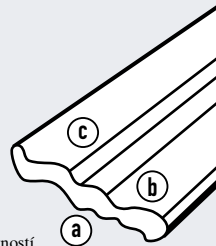

saarpor

Saarpor Bohemia spol. s r. o., Kyslíková 1984/4, CZ-143 00 Praha 4 - Modřany
Tschechische Republik, e-mail: saarporcz@bon.cz, www.saarpor.com

DECOSA**CZ ROZMANITOST SORTIMENTU****SK ROZMANITOSŤ SORTIMENTU****CZ Ozdobné lišty z polystyrénu****SK Ozdobné lišty z polystyrénu****CZ** mnohostranné, inovační a přizpůsobené individuálním potřebám**SK** mnohostranné, moderné interiérové využitie a prispôbené individuálnym potrebám**CZ** A 40 bílá, nebalená, 2 m
SK A 40 biela, nebalená, 2 m**CZ** S 50 bílá, nebalená, 2 m
SK S 50 biela, nebalená, 2 m**CZ** D 50 bílá, nebalená, 2 m
SK D 50 biela, nebalená, 2 m**CZ** B 5 bílá, nebalená, 2 m
SK B 5 biela, nebalená, 2 m**CZ** I 40 bílá, nebalená, 2 m
SK I 40 biela, nebalená, 2 m**CZ** S 30 bílá, nebalená, 2 m
SK S 30 biela, nebalená, 2 m**CZ** A 50 bílá, nebalená, 2 m
SK A 50 biela, nebalená, 2 m**CZ** C 80 bílá, nebalená, 2 m
SK C 80 biela, nebalená, 2 m**CZ** B 7 bílá, nebalená, 2 m
SK B 7 biela, nebalená, 2 m**CZ** F 40 bílá, nebalená, 2 m
SK F 40 biela, nebalená, 2 m**CZ** H 15 bílá, nebalená, 2 m
SK H 15 biela, nebalená, 2 m**CZ** E 25 bílá, nebalená, 2 m
SK E 25 biela, nebalená, 2 m**CZ** L 25 bílá, nebalená, 2 m
SK L 25 biela, nebalená, 2 m**CZ** F 35 bílá, nebalená, 2 m
SK F 35 biela, nebalená, 2 m**CZ** A 80 bílá, nebalená, 2 m
SK A 80 biela, nebalená, 2 m**CZ** A 110 bílá, nebalená, 2 m
SK A 110 biela, nebalená, 2 m**CZ** B 10 bílá, nebalená, 2 m
SK B 10 biela, nebalená, 2 m**CZ** F 70 bílá, nebalená, 2 m
SK F 70 biela, nebalená, 2 m**DECOSA****CZ TOP - KVALITA****SK TOP - KVALITA****CZ Ozdobné lišty z polystyrénu****SK Ozdobné lišty z polystyrénu****CZ** kvalitativně hodnotné, trvale přesné (stabilní) a přísně kontrolované**SK** kvalitatívne hodnotné, trvalo presné (stabilné) a prísne kontrolované**a** **CZ** přesná šířka lišty pro precizní napojení
SK presná šírka lišty na precízne napojenie**b** **CZ** neměnný tvar lišty
SK nemenný tvar lišty**c** **CZ** souvislý homogenní povrch lišty bez nerovností
SK súvislý homogénny povrch lišty bez nerovností