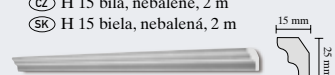

saarpor

Saarpor Bohemia spol. s r. o., Kyslíková 1984/4, CZ-143 00 Praha 4 - Modřany
Tschechische Republik, e-mail: saarporcz@bon.cz, www.saarpor.com

DECOSA**CZ ROZMANITOST SORTIMENTU****SK ROZMANITOSŤ SORTIMENTU****CZ Ozdobné lišty z polystyrénu****SK Ozdobné lišty z polystyrénu****CZ** mnohostranné, inovační a přizpůsobené individuálním potřebám**SK** mnohostranné, moderné interiérové využitie a prispôbené individuálnym potrebám**CZ** A 40 bílá, nebalená, 2 m
SK A 40 biela, nebalená, 2 m**CZ** S 50 bílá, nebalená, 2 m
SK S 50 biela, nebalená, 2 m**CZ** D 50 bílá, nebalená, 2 m
SK D 50 biela, nebalená, 2 m**CZ** B 5 bílá, nebalená, 2 m
SK B 5 biela, nebalená, 2 m**CZ** I 40 bílá, nebalená, 2 m
SK I 40 biela, nebalená, 2 m**CZ** S 30 bílá, nebalená, 2 m
SK S 30 biela, nebalená, 2 m**CZ** A 50 bílá, nebalená, 2 m
SK A 50 biela, nebalená, 2 m**CZ** C 80 bílá, nebalená, 2 m
SK C 80 biela, nebalená, 2 m**CZ** B 7 bílá, nebalená, 2 m
SK B 7 biela, nebalená, 2 m**CZ** F 40 bílá, nebalená, 2 m
SK F 40 biela, nebalená, 2 m**CZ** H 15 bílá, nebalená, 2 m
SK H 15 biela, nebalená, 2 m**CZ** E 25 bílá, nebalená, 2 m
SK E 25 biela, nebalená, 2 m**CZ** L 25 bílá, nebalená, 2 m
SK L 25 biela, nebalená, 2 m**CZ** F 35 bílá, nebalená, 2 m
SK F 35 biela, nebalená, 2 m**CZ** A 80 bílá, nebalená, 2 m
SK A 80 biela, nebalená, 2 m**CZ** A 110 bílá, nebalená, 2 m
SK A 110 biela, nebalená, 2 m**CZ** B 10 bílá, nebalená, 2 m
SK B 10 biela, nebalená, 2 m**CZ** F 70 bílá, nebalená, 2 m
SK F 70 biela, nebalená, 2 m**DECOSA****CZ TOP - KVALITA****SK TOP - KVALITA****CZ Ozdobné lišty z polystyrénu****SK Ozdobné lišty z polystyrénu****CZ** kvalitativně hodnotné, trvale přesné (stabilní) a přísně kontrolované**SK** kvalitatívne hodnotné, trvalo presné (stabilné) a prísne kontrolované**a** **CZ** přesná šířka lišty pro precizní napojení
SK presná šírka lišty na precízne napojenie**b** **CZ** neměnný tvar lišty
SK nemenný tvar lišty**c** **CZ** souvislý homogenní povrch lišty bez nerovností
SK súvislý homogénny povrch lišty bez nerovností