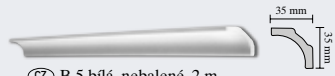

saarpor

Saarpor Bohemia spol. s r. o., Kyslíková 1984/4, CZ-143 00 Praha 4 - Modřany
Tschechische Republik, e-mail: saarporcz@bon.cz, www.saarpor.com

DECOSA**CZ ROZMANITOST SORTIMENTU****SK ROZMANITOSŤ SORTIMENTU****CZ Ozdobné lišty z polystyrénu****SK Ozdobné lišty z polystyrénu****CZ** mnohostranné, inovační a přizpůsobené individuálním potřebám**SK** mnohostranné, moderné interiérové využitie a prispôbené individuálnym potrebám**CZ** A 40 bílá, nebalená, 2 m
SK A 40 biela, nebalená, 2 m**CZ** S 50 bílá, nebalená, 2 m
SK S 50 biela, nebalená, 2 m**CZ** D 50 bílá, nebalená, 2 m
SK D 50 biela, nebalená, 2 m**CZ** B 5 bílá, nebalená, 2 m
SK B 5 biela, nebalená, 2 m**CZ** I 40 bílá, nebalená, 2 m
SK I 40 biela, nebalená, 2 m**CZ** S 30 bílá, nebalená, 2 m
SK S 30 biela, nebalená, 2 m**CZ** A 50 bílá, nebalená, 2 m
SK A 50 biela, nebalená, 2 m**CZ** C 80 bílá, nebalená, 2 m
SK C 80 biela, nebalená, 2 m**CZ** B 7 bílá, nebalená, 2 m
SK B 7 biela, nebalená, 2 m**CZ** F 40 bílá, nebalená, 2 m
SK F 40 biela, nebalená, 2 m**CZ** H 15 bílá, nebalená, 2 m
SK H 15 biela, nebalená, 2 m**CZ** E 25 bílá, nebalená, 2 m
SK E 25 biela, nebalená, 2 m**CZ** L 25 bílá, nebalená, 2 m
SK L 25 biela, nebalená, 2 m**CZ** F 35 bílá, nebalená, 2 m
SK F 35 biela, nebalená, 2 m**CZ** A 80 bílá, nebalená, 2 m
SK A 80 biela, nebalená, 2 m**CZ** A 110 bílá, nebalená, 2 m
SK A 110 biela, nebalená, 2 m**CZ** B 10 bílá, nebalená, 2 m
SK B 10 biela, nebalená, 2 m**CZ** F 70 bílá, nebalená, 2 m
SK F 70 biela, nebalená, 2 m**DECOSA****CZ TOP - KVALITA****SK TOP - KVALITA****CZ Ozdobné lišty z polystyrénu****SK Ozdobné lišty z polystyrénu****CZ** kvalitativně hodnotné, trvale přesné (stabilní) a přísně kontrolované**SK** kvalitatívne hodnotné, trvalo presné (stabilné) a prísne kontrolované**a** **CZ** přesná šířka lišty pro precizní napojení
SK presná šírka lišty na precízne napojenie**b** **CZ** neměnný tvar lišty
SK nemenný tvar lišty**c** **CZ** souvislý homogenní povrch lišty bez nerovností
SK súvislý homogénny povrch lišty bez nerovností